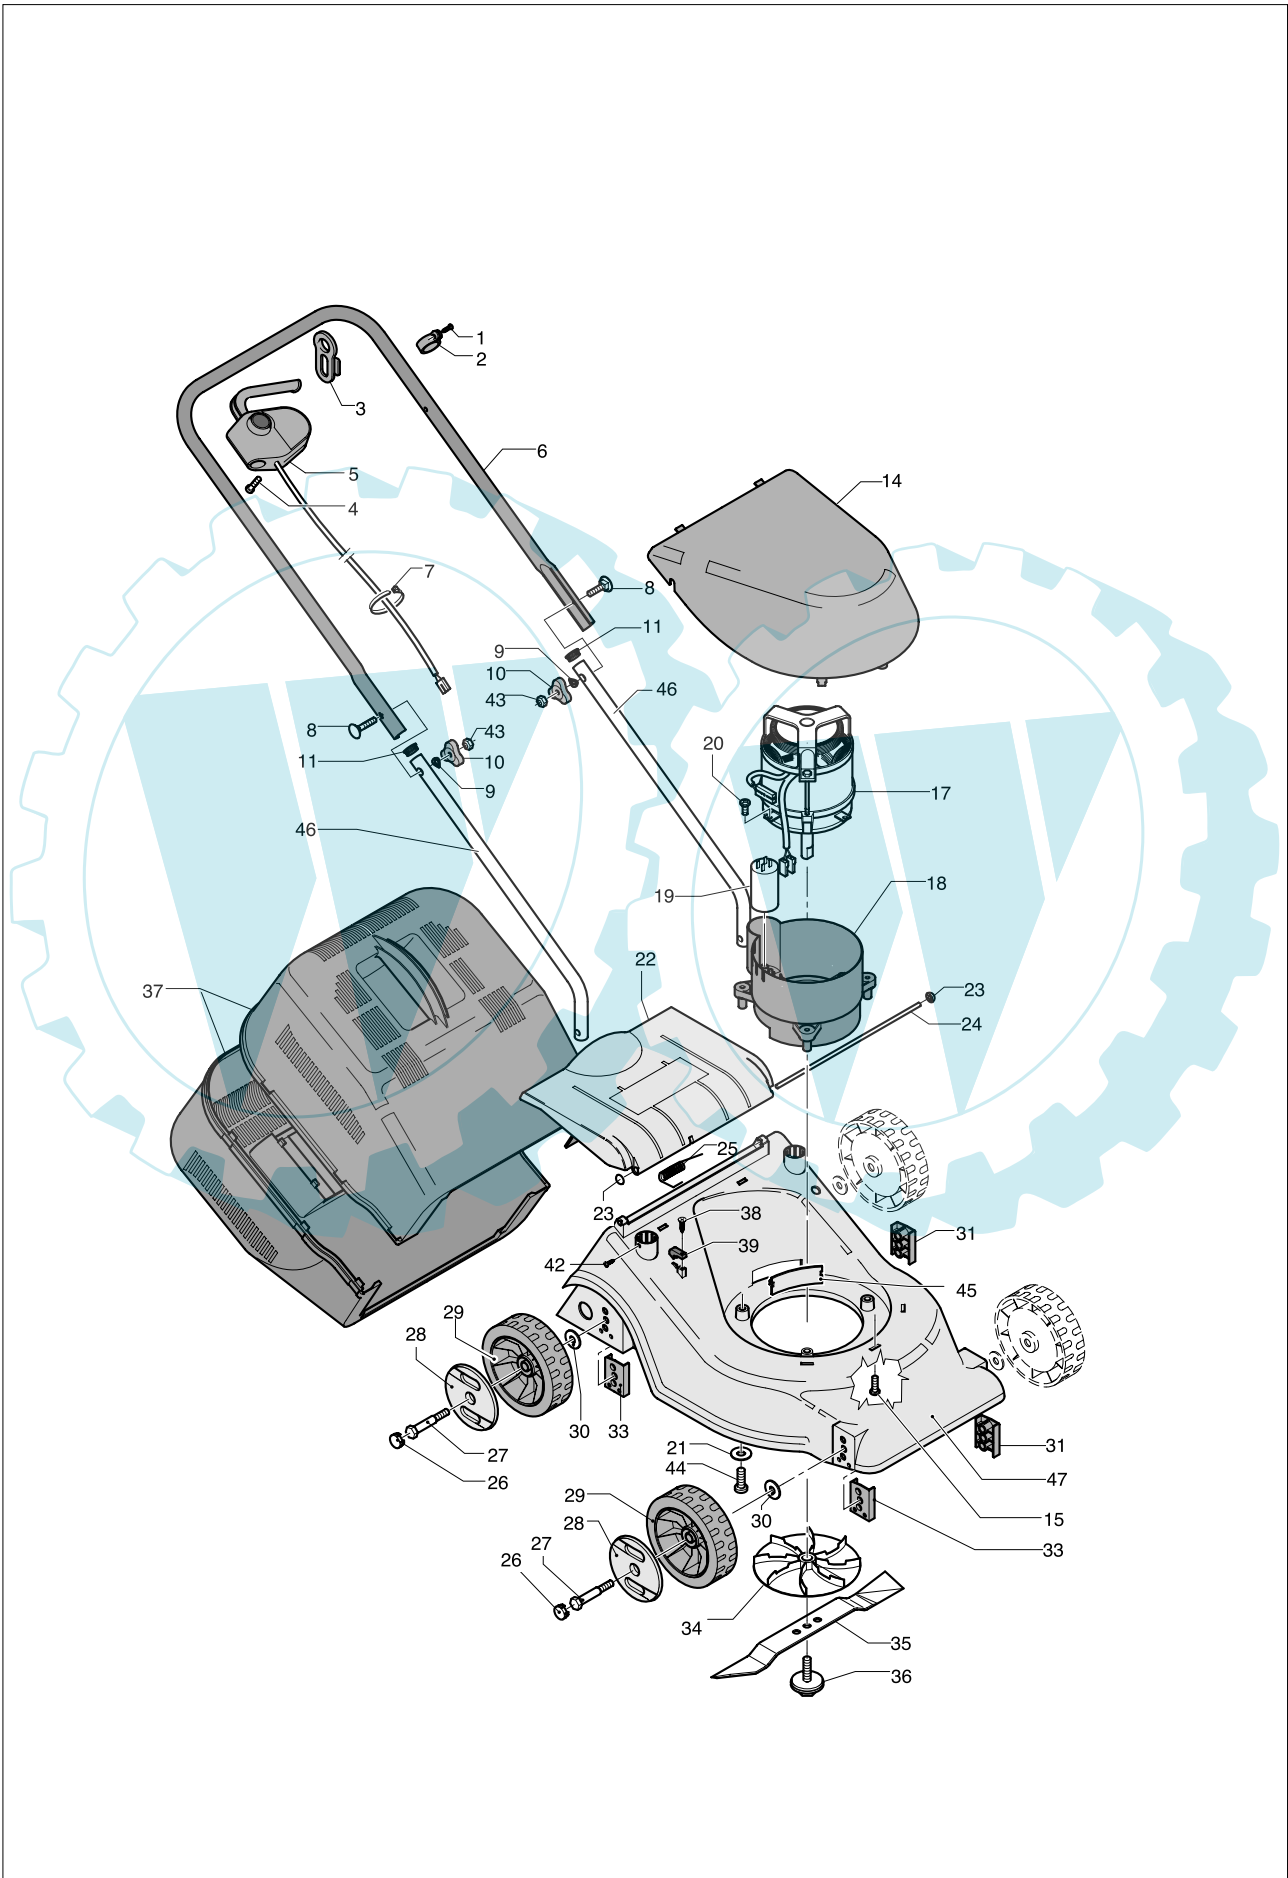

**Spare parts**  
**Ersatzteile**  
**Pièces détachées**  
**Reserve onderdelen**  
**Repuestos**  
**Reservdelar**

Pos.	PN ELX	MEP PIn°	DESCRIPTION	Q.ty	Pos.	PN ELX	MEP PIn°	DESCRIPTION	Q.ty
1	531207190	10501800	SCREW	1	25	531206399	10165050	SPRING	1
2	531204984	10117813	LOCK RING	1	26	531206422	10165201	PLUG YELLOW	4
3	531207051	10393103	CABLE HOOK	1	26	531206423	10165204	PLUG GREY	4
4	531207675	10734500	SCREW	2	27	531207977	20101600	SCREW	4
5	531206449	10165440	SWITCH	1	28	531206405	10165091	HOUSING YELLOW	4
6	531206425	10165213	UPPER HANDLE	1	28	531206423	10165204	HOUSING GREY	4
7	531205581	10135600	CLAMP	1	29	531206401	10165073	WHEEL	4
8	531207089	10402401	SCREW	2	30	531207989	20113000	WASHER	4
9	531207090	10402402	WASHER	2	31	531206415	10165163	PLATE	2
10	531204923	10114303	KNOP	4	32	531206383	10165011	DECK	1
11	531208950	20833303	PLUG	2	33	531206419	10165193	PLATE	2
12	531206412	10165133	HANDLE LOWER	1	34	531211593	10152903	COOLING FAN	1
13	531206413	10165143	HANDLE LOWER	1	35	531211653	10165680	BLADE	1
14	531206398	10165043	MOTOR HOUSING	1	36	531211594	10152913	SCREW	1
15	531208844	20734900	SCREW	1	37	531206395	10165033	GRASS CATCHER	2
17	531213070	10165790	ENGINE 1300W	1	38	531206433	10165300	SCREW	1
17	531212652	10165550	ENGINE 1100W	1	39	531206430	10165273	CABLE LOCK	1
18	531206410	10165113	SUPPORT	1	42	531207937	10878000	SCREW	1
19	531207070	10396400	CAPACITOR	1	43	531207982	20106300	NUT	2
20	531206100	10152540	SCREW	5	44	531206440	10165350	SCREW	3
21	531207860	10832200	WASHER	3	45	531206455	10165503	PLUG	1
22	531206390	10165021	deflector YELLOW	1	46	531210704	10165603	HANDLE LOWER	2
22	531206391	10165022	deflector RED	1	47	531213183	10165771	DECK YELLOW	1
23	531206690	10292800	WASHER	2	47	531213184	10165772	DECK RED	1
24	531206416	10165170	PLATE	1					

 : NEW PART